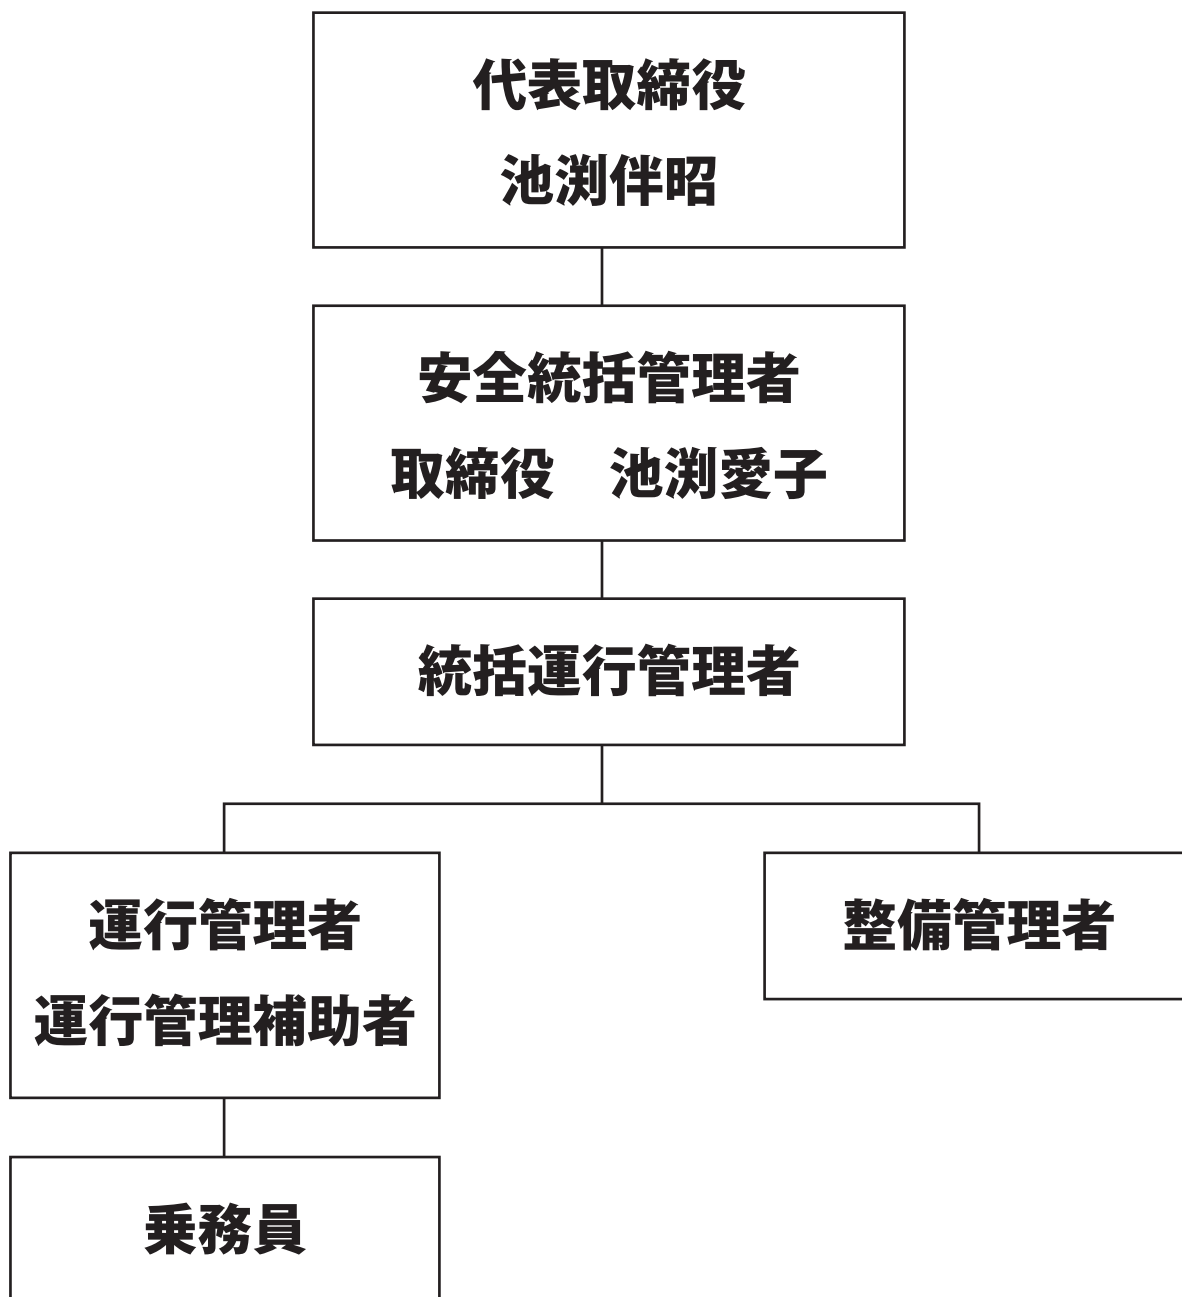

# 輸送の安全に関する組織体制及び指揮命令系統

有限会社栗山交通  
代表取締役 池淵伴昭